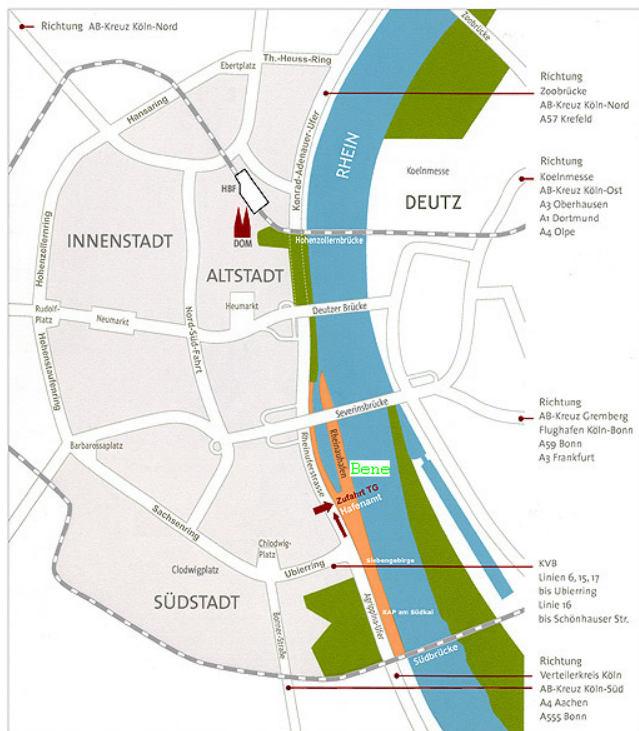

*Anfahrt
per Auto: parken in der Tiefgarage Rheinauhafen im blauen Abschnitt, der Treppenaufgang 3.04 führt direkt zum Showroom im EG;
ÖPNV: Haltestelle Ubierring, dann nach Norden Richtung Hafenamt.